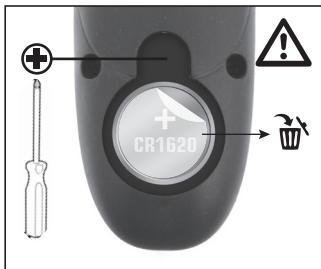

Introduction

- F Introduction
- D Einführung
- I Presentazione
- E Introducción

- P Introdução
- DK Introduktion
- NL Inleiding
- S Introduktion

- FIN Johdanto
- N Introduksjon
- PL Wstęp
- CZ Úvod

- RO Introducere
- H Bevezetés
- UA Вступ
- RUS Введение