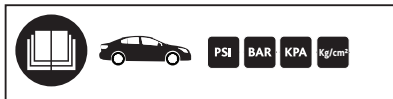

Introduction

- F Introduction
- D Einführung
- I Presentazione
- E Introducción

- P Introdução
- DK Introduktion
- NL Inleiding
- S Introduktion

- FIN Johdanto
- N Introduksjon
- PL Wstęp
- CZ Úvod

- RO Introducere
- H Bevezetés
- UA Вступ
- RUS Введение