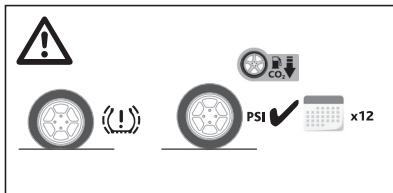

Introduction

- F Introduction
- D Einführung
- I Presentazione
- E Introducción

- P Introdução
- DK Introduktion
- NL Inleiding
- S Introduktion

- FIN Johdanto
- N Introduksjon
- PL Wstęp
- CZ Úvod

- RO Introducere
- H Bevezetés
- UA Вступ
- RUS Введение