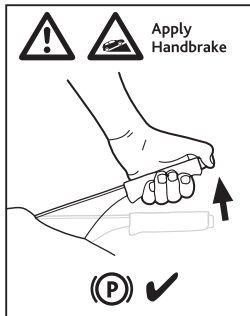

Introduction

- F Introduction
- D Einführung
- I Presentazione
- E Introducción

- P Introdução
- DK Introduktion
- NL Inleiding
- S Introduktion

- FIN Johdanto
- N Introduksjon
- PL Wstęp
- CZ Úvod

- RO Introducere
- H Bevezetés
- UA Вступ
- RUS Введение