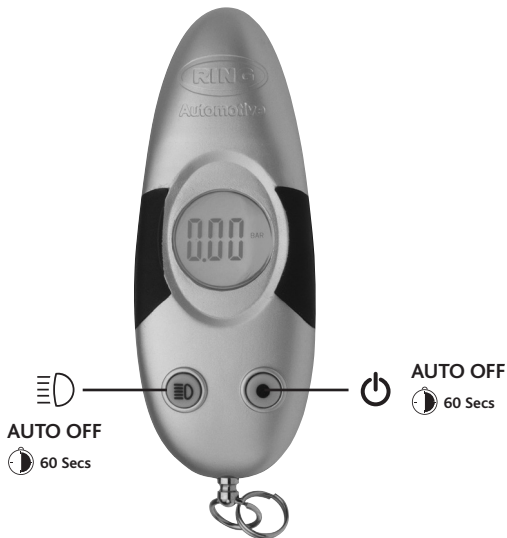

Control layout

(F) Disposition des commandes

(P) Disposição de controlo

(FIN) Ohjainten asettelu

(RO) Dispunere comenzi

(D) Anordnung der Bedienelemente

(DK) Kontrol opsætning

(N) Kontroll-layout

(H) Vezérlő elrendezés

(I) Layout di comando

(NL) Bedieningslayout

(PL) Rozmieszczenie elementów sterujących

(UA) Улаштування щита управління

(E) Disposición de los controles

(S) Kontrollayout

(CZ) Schéma ovládní

(RUS) Компоновка щита управления