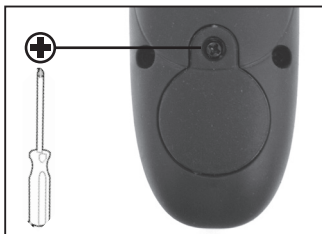

Battery Replacement

F Batterie de remplacement

D Batteriewechsel

I Sostituzione batteria

E Sustitución de la batería

P Substituição da bateria

DK Batteri udskiftning

NL Batterijvervanging

S Utbyte av batteri

FIN Pariston vaihtaminen

N Batteriveksel

PL Wymiana baterii

CZ Výměna baterie

RO Înlocuire baterii

H Akkumulátorcsere

UA Заміна акумуляторної батареї

RU Замена аккумуляторной батареи